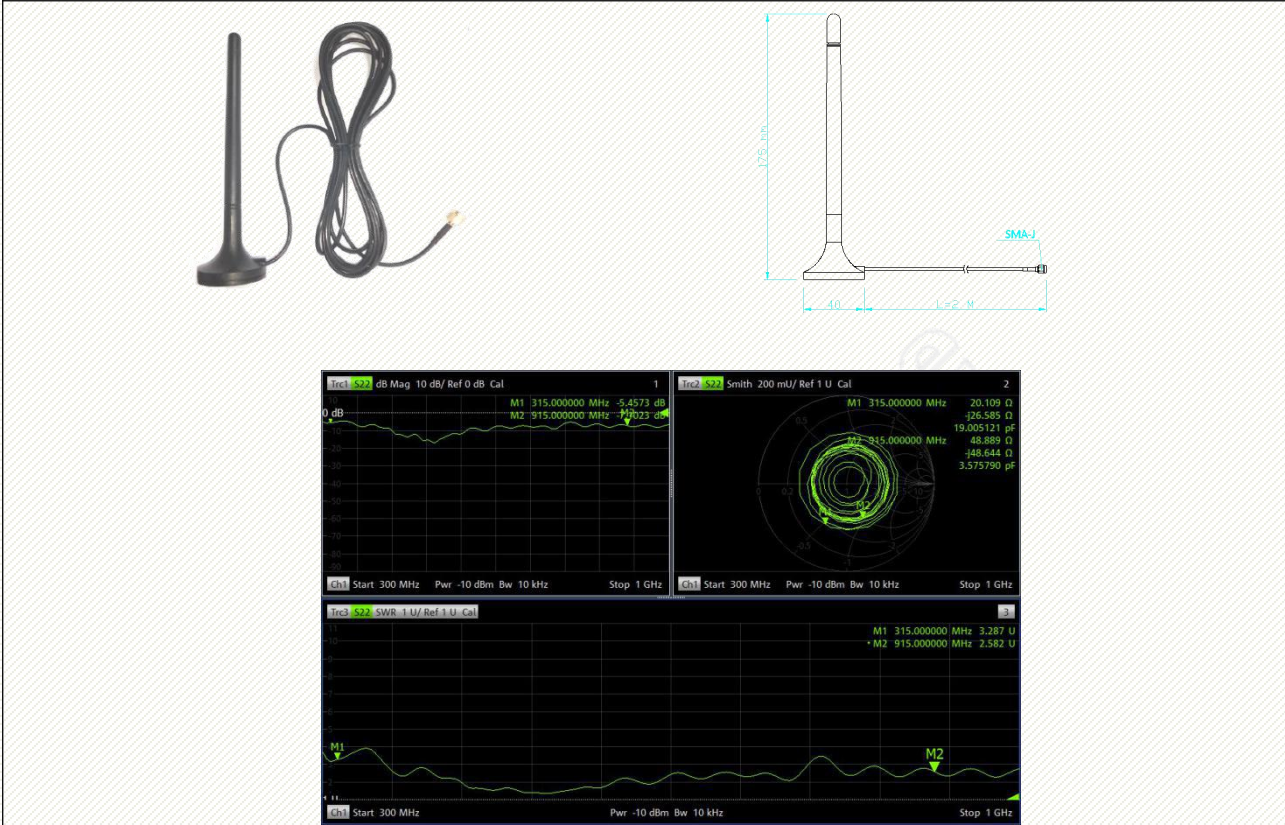

产品/Product: **H175 Rubber Magnetic SMA-J ,315-915MHz Antenna**

料号/PN: **AH1G.401**

应用/Application: **ISM band 315-915MHz system, LoRa 433/470/868/915MHz, Remote /Transfer /Recciever ;**

## 电气参数 (Electrical Properties)

频率/Frequency:	315-915 MHz, 433/470/868/915MHz
输入阻抗/Impedance:	50 Ω
驻波比/VSWR:	≤2.0
增益/Gain:	2.0 dBi
极化方式/Polarization:	Vertical / Omni

## 机械参数 (Mechanical Properties)

接头&线缆/Conn&Cable:	SMA-J & RG-174 Cable
材料&颜色/Material&Color:	Copper/Black
安装方式/Mounting:	Magnetic
尺寸/Size:	φ40×H175 mm
重量/Weight:	49.5 g/pcs
工作温度/Operate Temp:	-40 ~ +85 °C